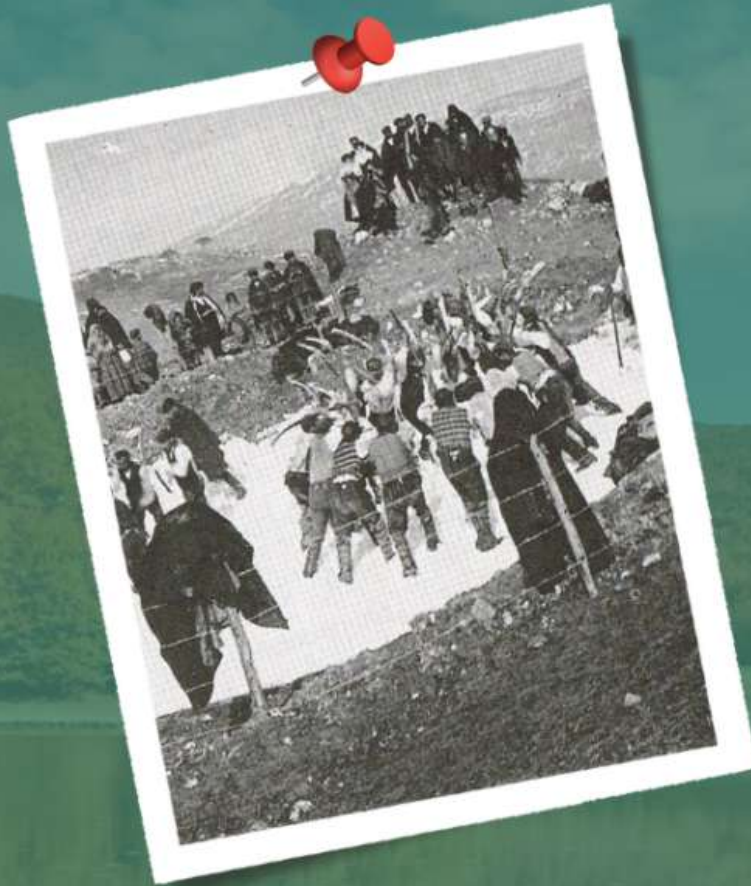

# IL SENTIERO DELLE NEVIERE

PARCO REGIONALE DEL PARTENIO

14 GENNAIO 2024 ORE 9:00

10 KM -  
Dislivello: 450 m  
Difficoltà: **E**

Adatta a Ragazzi  
da 10 anni **ALLENATI**

Amici a 4 zampe **SI**

Tè caldo incluso